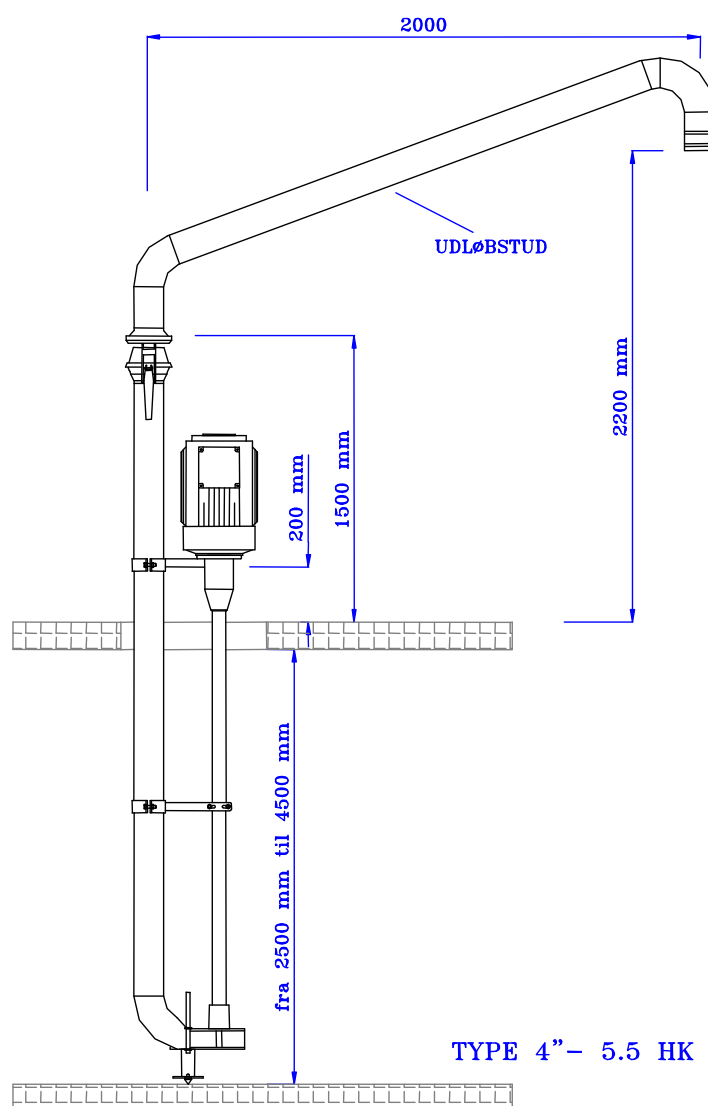

# AJLEPUMPE 4''

**Til pumpeopgaver i  
møddingsvand og ajle**

# Ajlepumpe 4''

<b>Kapacitet:</b>	Ca. 2000 ltr pr min
<b>Største løftehøjde:</b>	8,00 meter
<b>Mål:</b>	Længde 4,0 meter ved tankdybde 2,50 meter
	Kan leveres til tankdybder fra 1,5 m til 4,5 m
<b>Ekstraudstyr:</b>	Udløbstud skrå eller vandret
	Bøjning med 4'' slangestuds
	Blandehane
	Automatisk start og stop